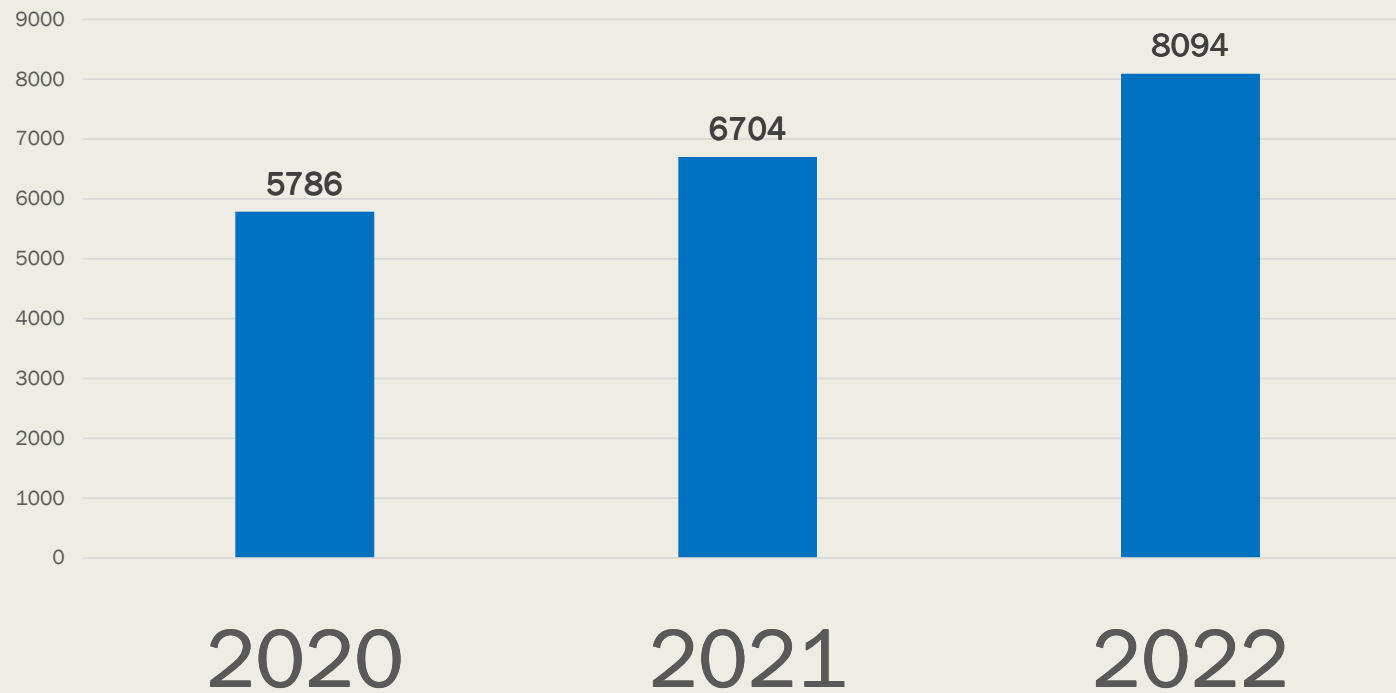

# DADOS SIVAT 2020 A 2022

TOTAL = 20584 – Dados Sivat

# Mortes no trabalho

- Motociclistas são os que mais morrem em acidentes de transporte relacionados ao trabalho. É o que aponta um levantamento do Ministério da Saúde. As mortes em acidentes com motos representam 21,2% (3.296 registros) dos 15.511 acidentes de trabalho fatais registrados entre os anos de 2011 e 2020. Os números são do Sistema de Informação de Agravos e Notificações (Sinan).