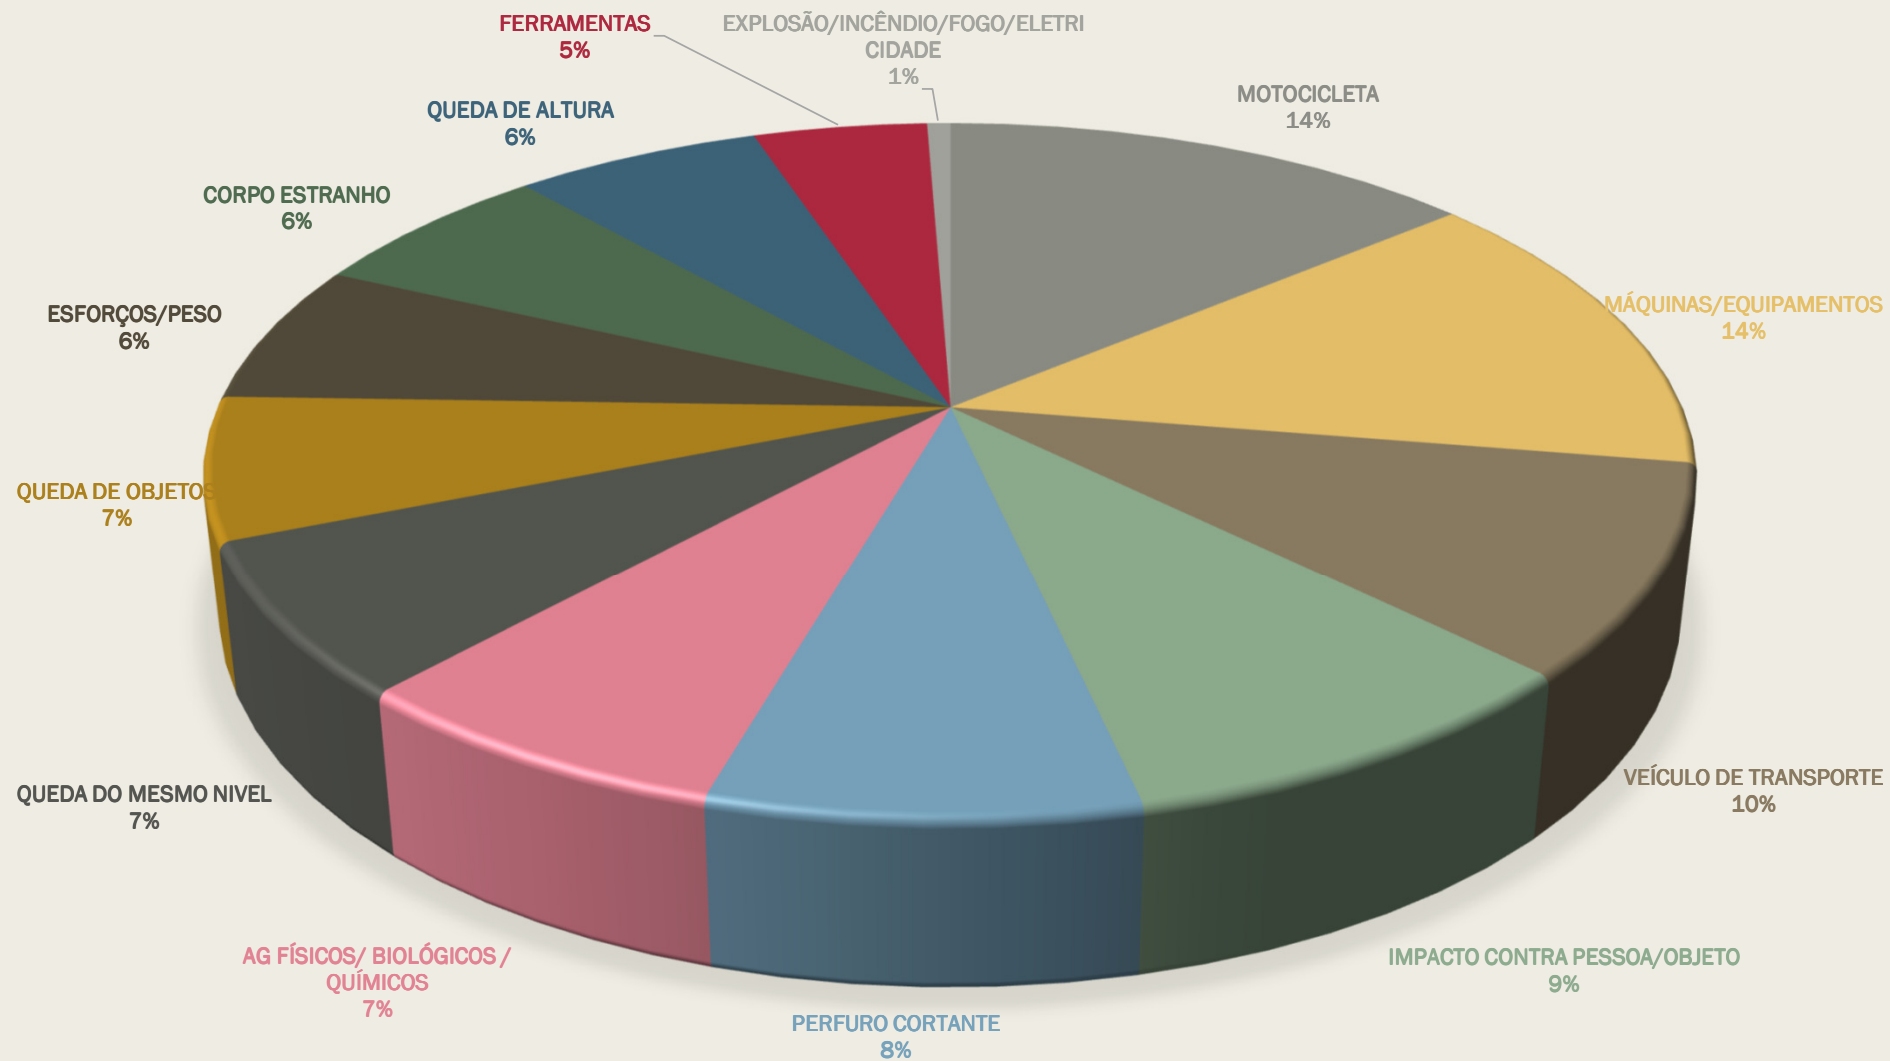

# DADOS SIVAT 2020 A 2022

TOTAL = 20584 – Dados Sivat

# Mortes no trabalho

- Motociclistas são os que mais morrem em acidentes de transporte relacionados ao trabalho. É o que aponta um levantamento do Ministério da Saúde. As mortes em acidentes com motos representam 21,2% (3.296 registros) dos 15.511 acidentes de trabalho fatais registrados entre os anos de 2011 e 2020. Os números são do Sistema de Informação de Agravos e Notificações (Sinan).

# Acidente fatal movimentação de carga